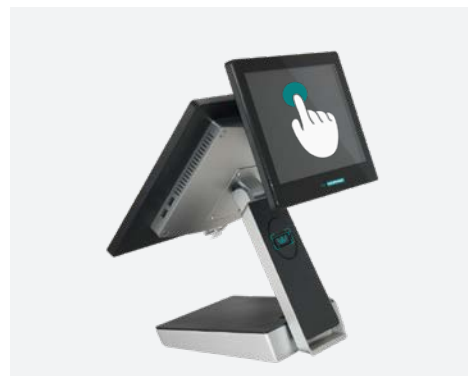

### POLYVALENCE ET COMPATIBILITÉ MAXIMALE

Le **CCW-1510POS** est compatible avec une large gamme de périphériques : terminal de paiement électronique, tiroir-caisse, imprimante, lecteur de codes-barres et bien plus encore. Peu importe votre configuration, ce TPV s'adapte à vos besoins pour une gestion fluide de vos transactions.

Compatible avec TOUS  
les logiciels POS

---

**UN ÉCRAN**  
CCW-15POS

---

**DEUXIEME ÉCRAN  
AVEC DALLE TACTILE**  
CCW-1510POSTOUCH

## VARIANTES Terminal point de vente