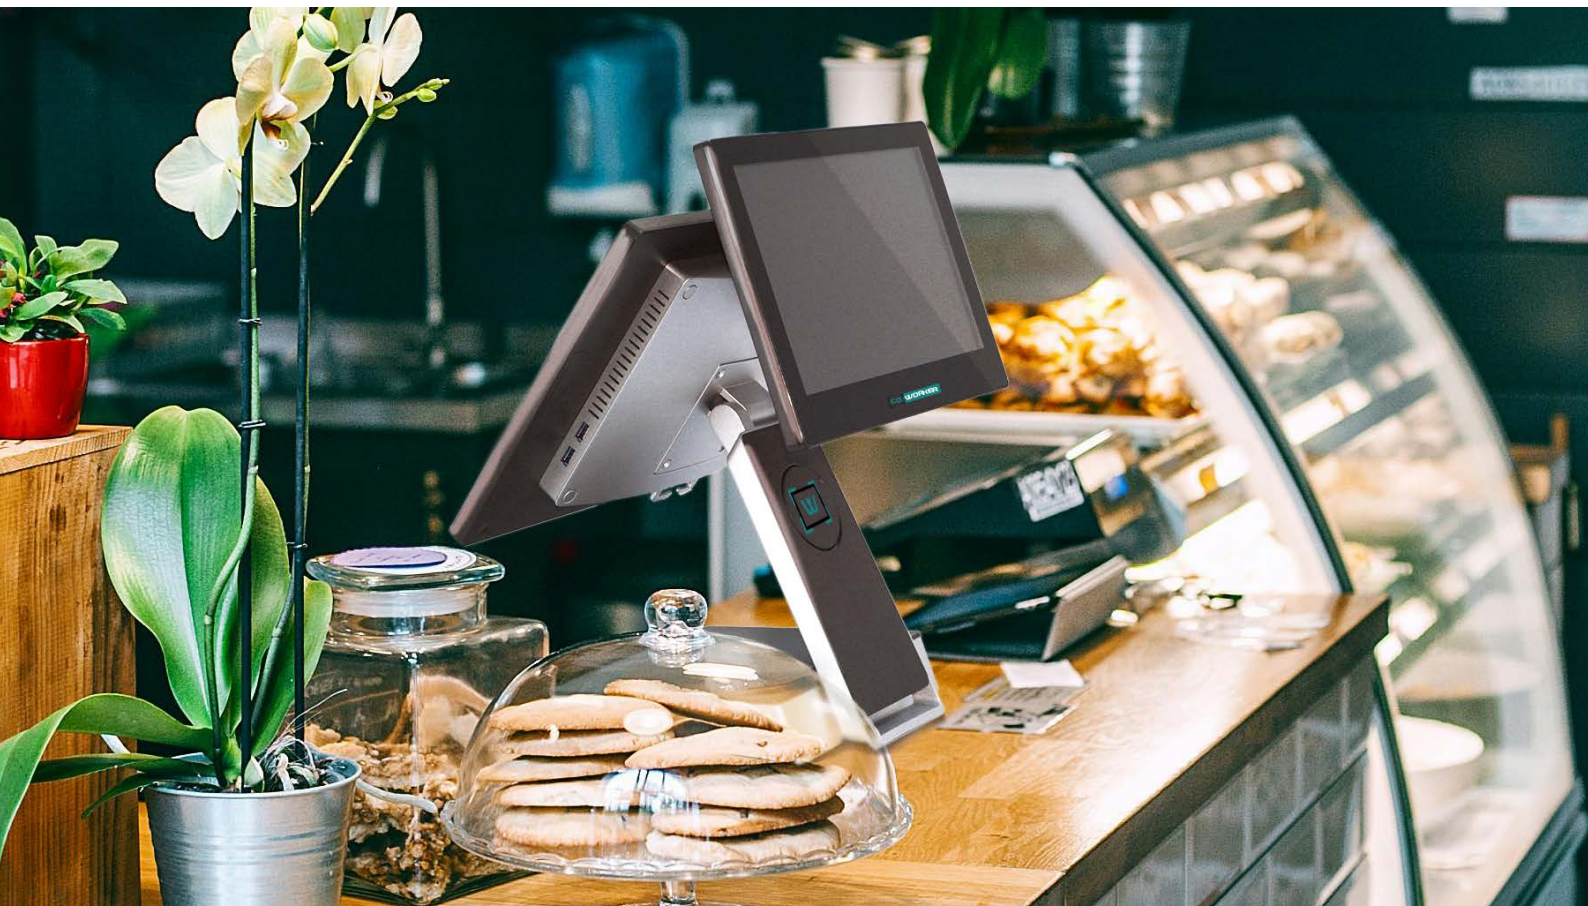

## DÉCOUVREZ NOTRE VISION DU TPV : LE CCW-1510POS

Alliant un format compact, un design raffiné et une grande variété de connexions, le **CCW-1510POS** est pensé pour une utilisation fluide et intuitive. Il intègre les dernières technologies pour optimiser vos opérations en point de vente.

### POLYVALENCE ET COMPATIBILITÉ MAXIMALE

Le **CCW-1510POS** est compatible avec une large gamme de périphériques : terminal de paiement électronique, tiroir-caisse, imprimante, lecteur de codes-barres et bien plus encore. Peu importe votre configuration, ce TPV s'adapte à vos besoins pour une gestion fluide de vos transactions.

### DESIGN ERGONOMIQUE ET ROBUSTE

Grâce à son système de rotules pliables, le **CCW-1510POS** s'intègre harmonieusement dans votre espace de vente. Son pied lesté et solide garantit une stabilité optimale, combinant élégance et durabilité pour répondre à toutes les exigences de votre activité.

### FLEXIBILITÉ D'UTILISATION : WINDOWS OU ANDROID

Disponible sous Windows et Android, le **CCW-1510POS** est compatible avec tous les logiciels POS du marché, offrant ainsi une solution complète et adaptée à votre environnement logiciel.