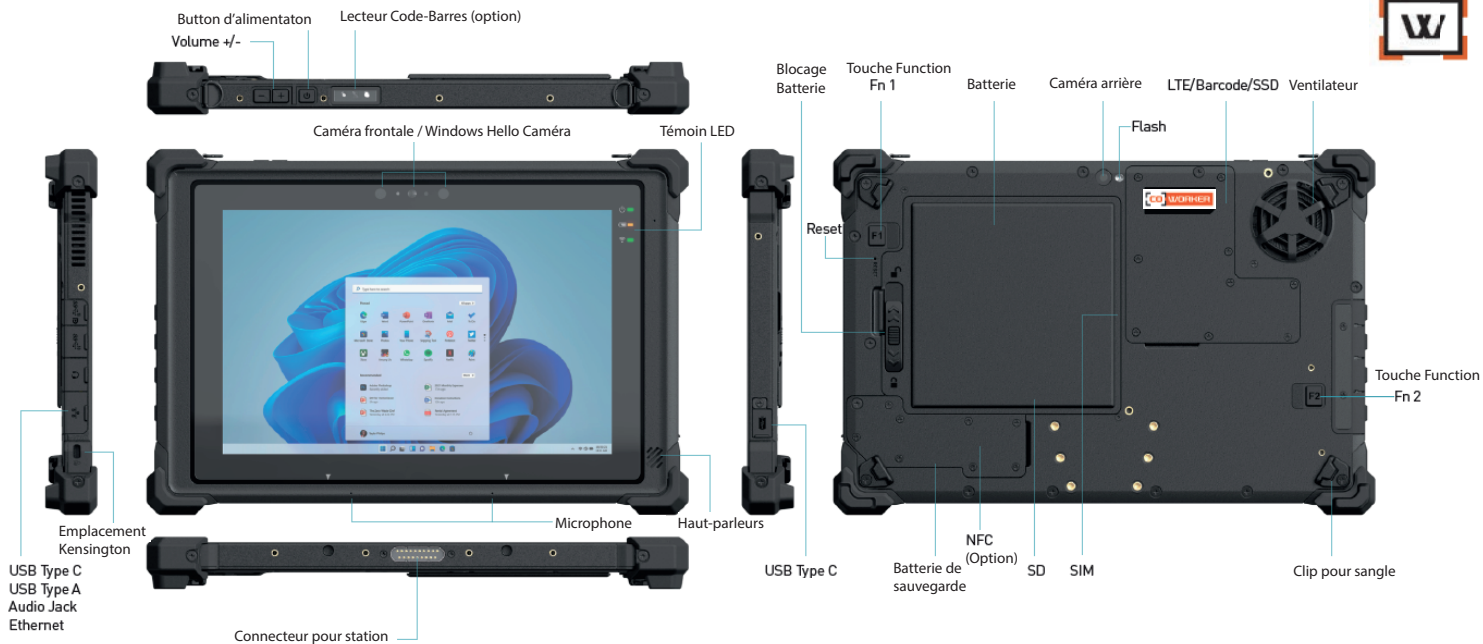

CW P-10

Indice de protection

Résistance aux chutes

Tumble Test

Batterie Hotswap

Lecteur code-barres

NEW

Voir la vidéo

Chargeur de batteries

OPTIONS & ACCESSOIRES DISPONIBLES

- 4G LTE
- Lecteur code-barre, module NFC
- Station d'accueil mobile, station de bureau
- Poignée de main, poignée type valise ...

Station de bureau

SPECIFICATIONS

LOGICIEL	Windows 10 / Windows 11 Pro	CAMERA	2MP caméra avant (Windows Hello en option) 8MP caméra arrière, auto focus, flash
DURABILITE	MIL-STD-810G (chutes multiples 1.5 m) 26 fois sur chaque angle et chaque côté avec la même tablette en fonctionnement IP65 Tumble test 100 fois x 1m Protection d'écran verre trempé (Option)	SANS FIL	4G LTE (Option) GPS / GLONASS / GALILEO WIFI 6E Bluetooth® 5.3
CPU	Intel® Raptor Lake i5-1335U	ALIMENTATION	Batterie échangeable à chaud Batterie 7.68V, 8340mAh, 64 Wh Autonomie Batterie : jusqu'à 8 heures
RAM	16GB	CAPTEURS	Lecteur code-barres 1D/2D (Option) Capteurs MEMS sur 9 Axes (accéléromètre, boussole, gyroscope) Capteur de proximité
STOCKAGE	de 128GB à 1TB	DIMENSIONS	293mm x 192mm x 17mm
ECRAN	10.1" 1920x1200, IPS 800 nits, lisible en plein soleil	POIDS	1150 g
AUDIO	2 microphones 2 haut-parleurs intégrés	ACCESSOIRES	Poignée de main avec porte-stylet Poignée type valise Station d'accueil mobile Station de bureau Chargeur secteur type C 65W (20V / 3.25A) Chargeur batterie Stylet rechargeable Stylet digitizer Snap Mount
ENTREE	Ecran capacitif 10 points multi-touch, mode d'utilisation avec des gants et sous la pluie	TEMPERATURE	Température d'utilisation de -10°C à 50°C Température de stockage de -20°C à 60°C
INTERFACE	Connecteur pour station 1 Port USB 3.1 (type A) 1 Port USB 3.1 (type C) 1 Port USB 2.0 (type C) Port RJ45 Gigabit Ethernet Prise audio Jack 3.5mm Lecteur Micro SDXC Emplacement Micro SIM Function Reset		
INDICATEURS	On/Off, statut batterie, Wifi		