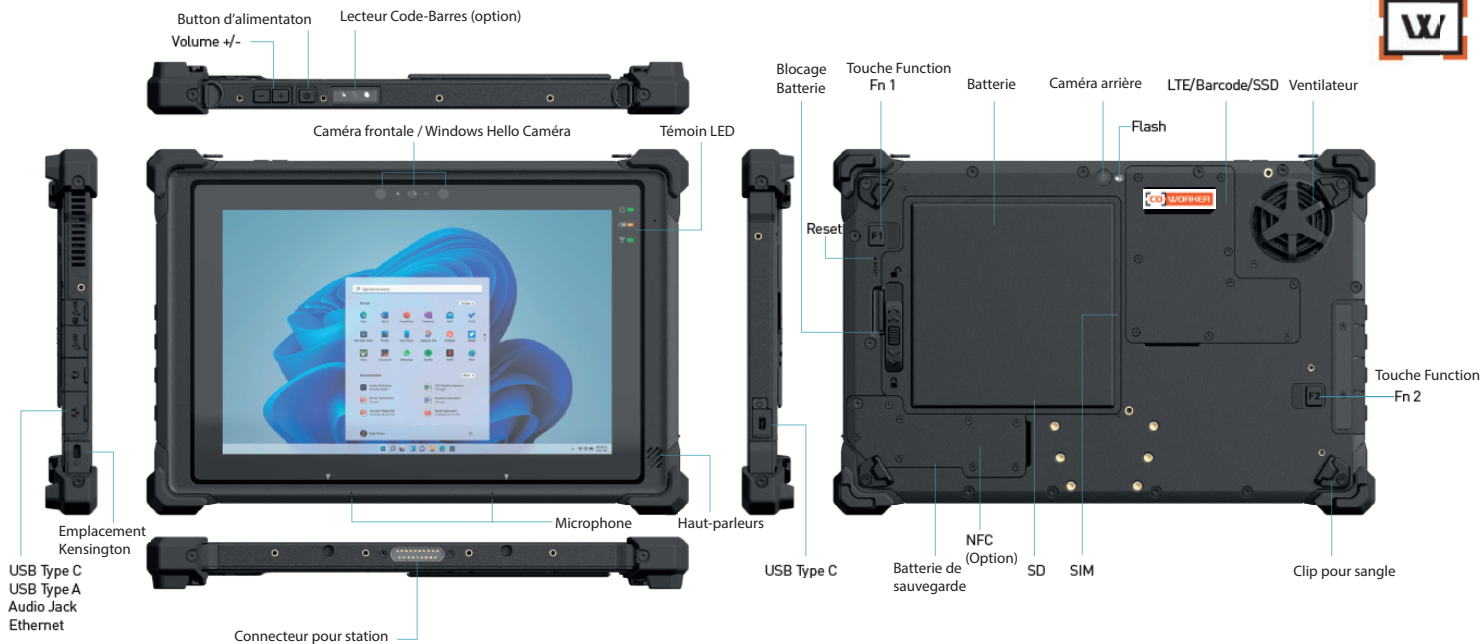

CW P-10

Indice de protection

Résistance aux chutes 1.2 m

Tumble Test

Batterie Hotswap

Lecteur code-barres

NEW

Video

Chargeur de batteries

OPTIONS & ACCESSOIRES DISPONIBLES

- 4G LTE
- Lecteur code-barre, module NFC
- Station d'accueil mobile, station de bureau
- Poignée de main, poignée type valise ...

Station de bureau

SPECIFICATIONS

LOGICIEL	Windows 10 / Windows 11 Pro	CAMERA	2MP caméra avant (Windows Hello en option) 8MP caméra arrière, auto focus, flash
DURABILITE	MIL-STD-810G (chutes multiples 1.5 m) 26 fois sur chaque angle et chaque côté avec la même tablette en fonctionnement IP65 Tumble test 100 fois x 1m Protection d'écran verre trempé (Option)	SANS FIL	4G LTE (Option) GPS / GLONASS / GALILEO WIFI 6E Bluetooth® 5.3
CPU	Intel® Raptor Lake i5-1334U	ALIMENTATION	Batterie échangeable à chaud Batterie 7.68V, 8340mAh, 64 Wh Autonomie Batterie : jusqu'à 8 heures
RAM	16GB	CAPTEURS	Lecteur code-barres 1D/2D (Option) Capteurs MEMS sur 9 Axes (accéléromètre, boussole, gyroscope) Capteur de proximité
STOCKAGE	de 128GB à 1TB	DIMENSIONS	293mm x 192mm x 17mm
ECRAN	10.1" 1920x1200, IPS 800 nits, lisible en plein soleil	POIDS	1150 g
AUDIO	2 microphones 2 haut-parleurs intégrés	ACCESSOIRES	Poignée de main avec porte-stylet Poignée type valise Station d'accueil mobile Station de bureau Chargeur secteur type C 65W (20V / 3.25A) Chargeur batterie Stylet actif rechargeable Snap Mount
ENTREE	Ecran capacitif 10 points multi-touch, mode d'utilisation avec des gants et sous la pluie	TEMPERATURE	Température d'utilisation de -20°C à 50°C Température de stockage de -30°C à 60°C
INTERFACE	Connecteur pour station 1 Port USB 3.1 (type A) 1 Port USB 3.1 (type C) 1 Port USB 2.0 (type C) Port RJ45 Gigabit Ethernet Prise audio Jack 3.5mm Lecteur Micro SDXC Emplacement Micro SIM Function Reset		
INDICATEURS	On/Off, statut batterie, Wifi		