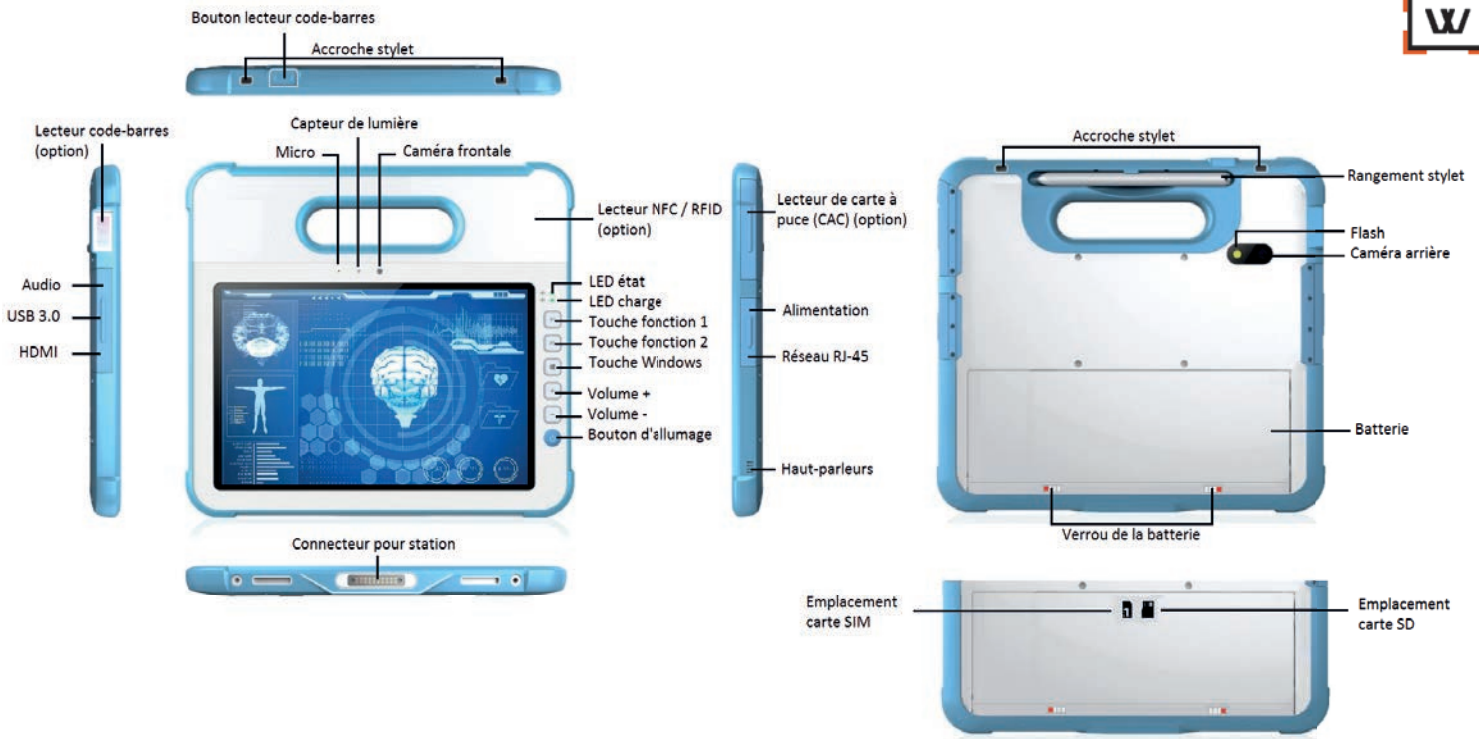

## LA TABLETTE MEDICALE QUI REpond A TOUS VOS BESOINS

- Tablette 10" médicalisée - châssis à revêtement antimicrobien
- Windows 10 Pro / compatible linux
- Verre trempé chimiquement
- Résiste aux chutes de 1.2m
- IP65, résistante aux chocs
- Ecran Digitizer pour une utilisation de stylet à pointe fine
- Batterie échangeable à chaud 3700mAh
- Poignée pour une prise en main rapide avec lecteur code-barres intégré (en option)

## SPÉCIFICATIONS PRODUIT

<b>LOGICIEL</b>	Windows 10 Pro	<b>SANS FIL</b>	4G LTE (Option) GPS Ublox M8 intégré Wi-Fi 802.11a/b/g/n/ac Bluetooth® 4.2
<b>DURABILITE</b>	MIL-STD-810G (chutes multiples 1.2 m)- IP65 Protection contre chocs et électrostatisme (IEC60601) Test de la balle d'acier (chute de 1m sur écran)	<b>ALIMENTATION</b>	Batterie échangeable à chaud 11,1V, 3700 mAh, 41Wh Autonomie Batterie : jusqu'à 8 heures
<b>CPU</b>	Intel® Pentium N4200 / Core-i5-7Y54	<b>SECURITE</b>	Puce TPM 2.0 Lecteur NFC (Option) Lecteur Carte à Puce (Option) Lecteur RFID (Option)
<b>RAM</b>	8/16GB	<b>CAPTEURS</b>	Lecteur code-barres 1D/2D (Option) Capteurs MEMS sur 9 Axes (accéléromètre, boussole, gyroscope) Capteur de lumière ambiante Capteur de proximité
<b>STOCKAGE</b>	128/256/512GB/1To SSD	<b>DIMENSIONS</b>	280mm x 256mm x 22mm
<b>ECRAN</b>	10" - 1920 x 1200 IPS 400 nits / 800 nits (option) Verre trempé chimiquement	<b>POIDS</b>	1.1 kg
<b>AUDIO</b>	1 microphone digital 2 haut-parleurs intégrés	<b>ACCESSOIRES</b>	Styler digitizer ou capacitif Station de bureau Chargeur secteur supplémentaire
<b>ENTREE</b>	Ecran capacitif couplé digitizer 10 points multi-touch, mode d'utilisation avec des gants et sous la pluie	<b>TEMPERATURE</b>	Température d'utilisation 0°C to 50°C  Température de stockage -20°C to 60°C
<b>INTERFACE</b>	Connecteur pour station Port USB 3.0 Port Gigabit Ethernet Port HDMI Prise audio Jack 3.5mm Emplacement micro SIM Lecteur Micro SDXC		
<b>CAMERA</b>	2MP caméra avant (Comp. Windows Hello) 5MP caméra arrière, auto focus, flash 8MP (Option)		