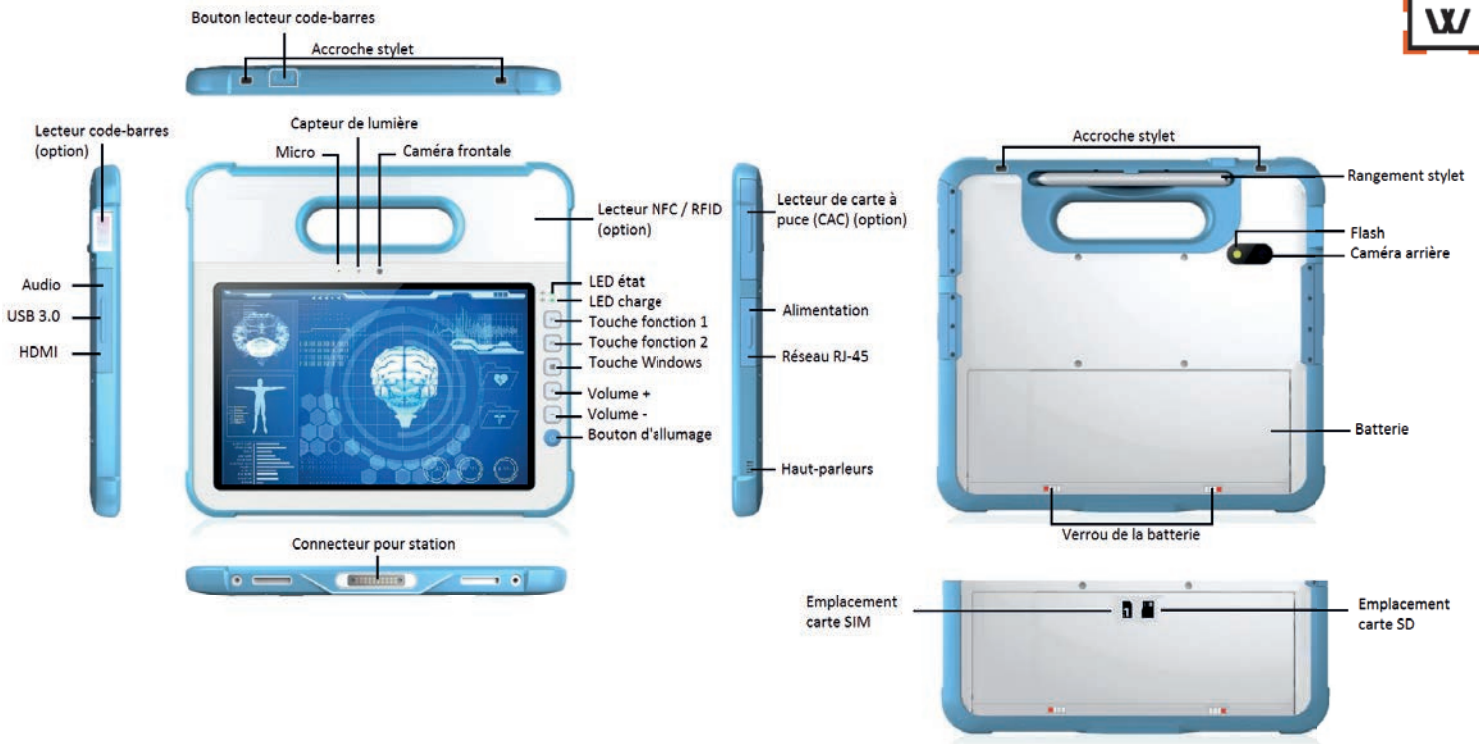

### OPTIONS DISPONIBLES

- Lecteur Smartcard
- 4G LTE multi opérateurs avec GPS
- Lecteur RFID / NFC
- Stylet digitizer

Station d'accueil

Stylet Digitizer

## SPÉCIFICATIONS PRODUIT

<b>LOGICIEL</b>	Windows 10 Pro / 11	<b>SANS FIL</b>	4G LTE (Option) GPS Ublox M8 intégré Wi-Fi 802.11a/b/g/n/ac Bluetooth® 4.2
<b>DURABILITE</b>	MIL-STD-810G (chutes multiples 1.2 m)- IP65 Protection contre chocs et électrostatisme (IEC60601) Test de la balle d'acier (chute de 1m sur écran)	<b>ALIMENTATION</b>	Batterie échangeable à chaud 11,1V, 3700 mAh, 41Wh Autonomie Batterie : jusqu'à 8 heures
<b>CPU</b>	Intel® Pentium N200 / Core-i7	<b>SECURITE</b>	Puce TPM 2.0 Lecteur NFC (Option) Lecteur Carte à Puce (Option) Lecteur RFID (Option)
<b>RAM</b>	8/16GB	<b>CAPTEURS</b>	Lecteur code-barres 1D/2D (Option) Capteurs MEMS sur 9 Axes (accéléromètre, boussole, gyroscope) Capteur de lumière ambiante Capteur de proximité
<b>STOCKAGE</b>	128/256/512GB/1To SSD	<b>DIMENSIONS</b>	280mm x 256mm x 22mm
<b>ECRAN</b>	10" - 1920 x 1200 IPS 400 nits / 800 nits (option) Verre trempé chimiquement	<b>POIDS</b>	1.1 kg
<b>AUDIO</b>	1 microphone digital 2 haut-parleurs intégrés	<b>ACCESSOIRES DISPONIBLES</b>	Styler digitizer ou capacitif Station de bureau Chargeur secteur supplémentaire
<b>ENTREE</b>	Ecran capacitif couplé digitizer 10 points multi-touch, mode d'utilisation avec des gants et sous la pluie	<b>TEMPERATURE</b>	Température d'utilisation 0°C to 50°C  Température de stockage -20°C to 60°C
<b>INTERFACE</b>	Connecteur pour station Port USB 3.0 Port Gigabit Ethernet Port HDMI Prise audio Jack 3.5mm Emplacement micro SIM Lecteur Micro SDXC		
<b>CAMERA</b>	2MP caméra avant (Comp. Windows Hello) 5MP caméra arrière, auto focus, flash 8MP (Option)		