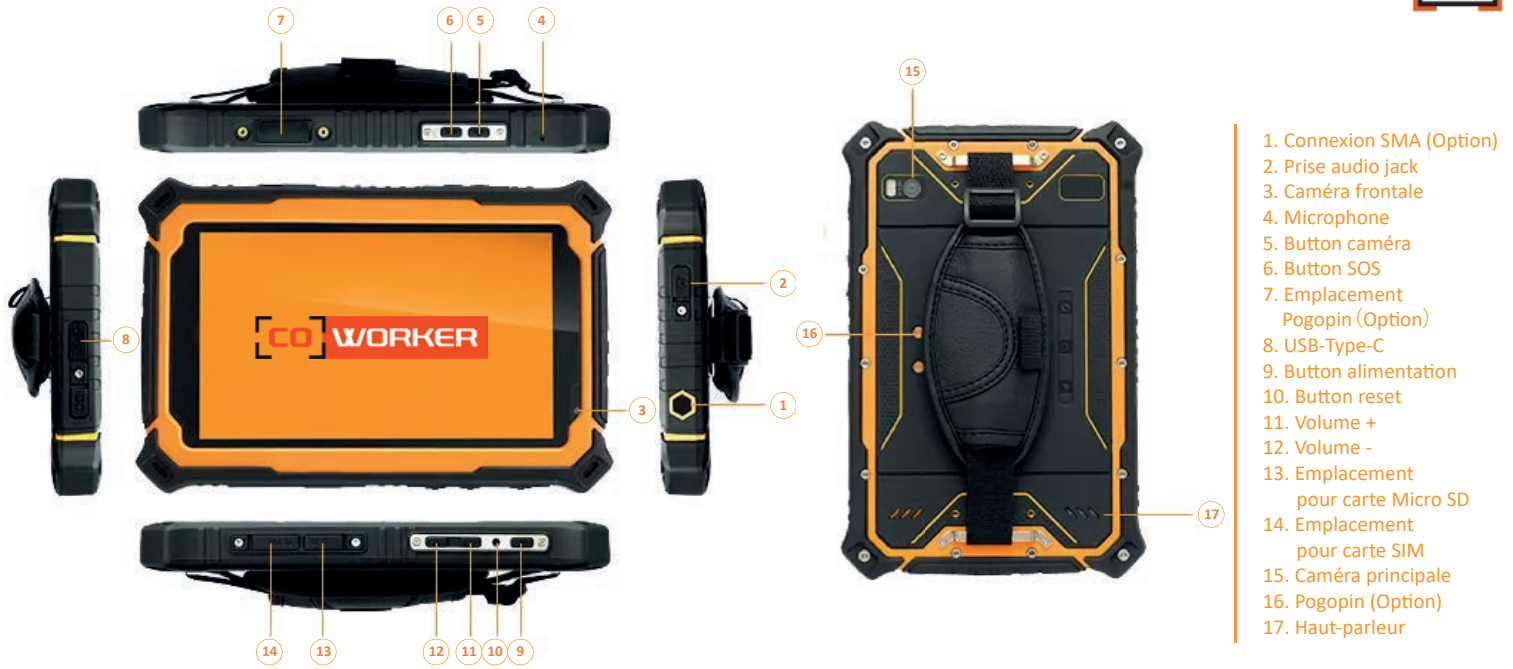

# CW-7A

POWERFULL MOBILITY

Indice de protection

1.2m  
Résistance aux chutes

Tumble Test

NFC

Voir la vidéo

MAINTENANCE EN FRANCE

## PAS DE COMPROMIS - VOUS POUVEZ TOUT AVOIR DURCIE, POURTANT COMPACTE ET PUISSANTE

- Processeur HELIO P60 Octo Core 2.00GHz
- Android 10
- Testée au standard MIL STD 810G standard, résistance aux chutes 1.2m
- IP67
- Lisible en plein soleil, 1000 nits
- Température de fonctionnement: -20°C~+55°C
- Batterie standard 10000mAh
- Poignée arrière
- 4G LTE multi opérateurs avec GPS
- Lecteur NFC (en option)

1. Connexion SMA (Option)
2. Prise audio jack
3. Caméra frontale
4. Microphone
5. Button caméra
6. Button SOS
7. Emplacement Pogopin (Option)
8. USB-Type-C
9. Button alimentation
10. Button reset
11. Volume +
12. Volume -
13. Emplacement pour carte Micro SD
14. Emplacement pour carte SIM
15. Caméra principale
16. Pogopin (Option)
17. Haut-parleur

## SPÉCIFICATIONS PRODUIT

<b>LOGICIEL</b>	Android 10
<b>DURABILITE</b>	MIL-STD-810G (chutes multiples 1.2 m) 26 fois sur chaque angle et chaque côté avec la même tablette en fonctionnement IP67 Protection d'écran
<b>CPU</b>	HELIO P60 Octo Core 2.00GHz
<b>RAM</b>	8GB
<b>STOCKAGE</b>	128GB
<b>AFFICHAGE</b>	7" HD 720*1280 HD industriel 1000 nits Lisible en plein soleil
<b>AUDIO</b>	1 microphone 1 haut-parleur intégré
<b>ÉCRAN</b>	Ecran capacitif 5 points multi-touch et stylet, mode d'utilisation avec des gants et sous la pluie
<b>INTERFACES</b>	USB Type-C 24 pin support OTG Audio Jack Emplacement carte SIM 1.8/3.3V Emplacement carte Micro SD; max 128GB
<b>CAMERAS</b>	5MP caméra frontale 13MP caméra arrière, flash LED flash