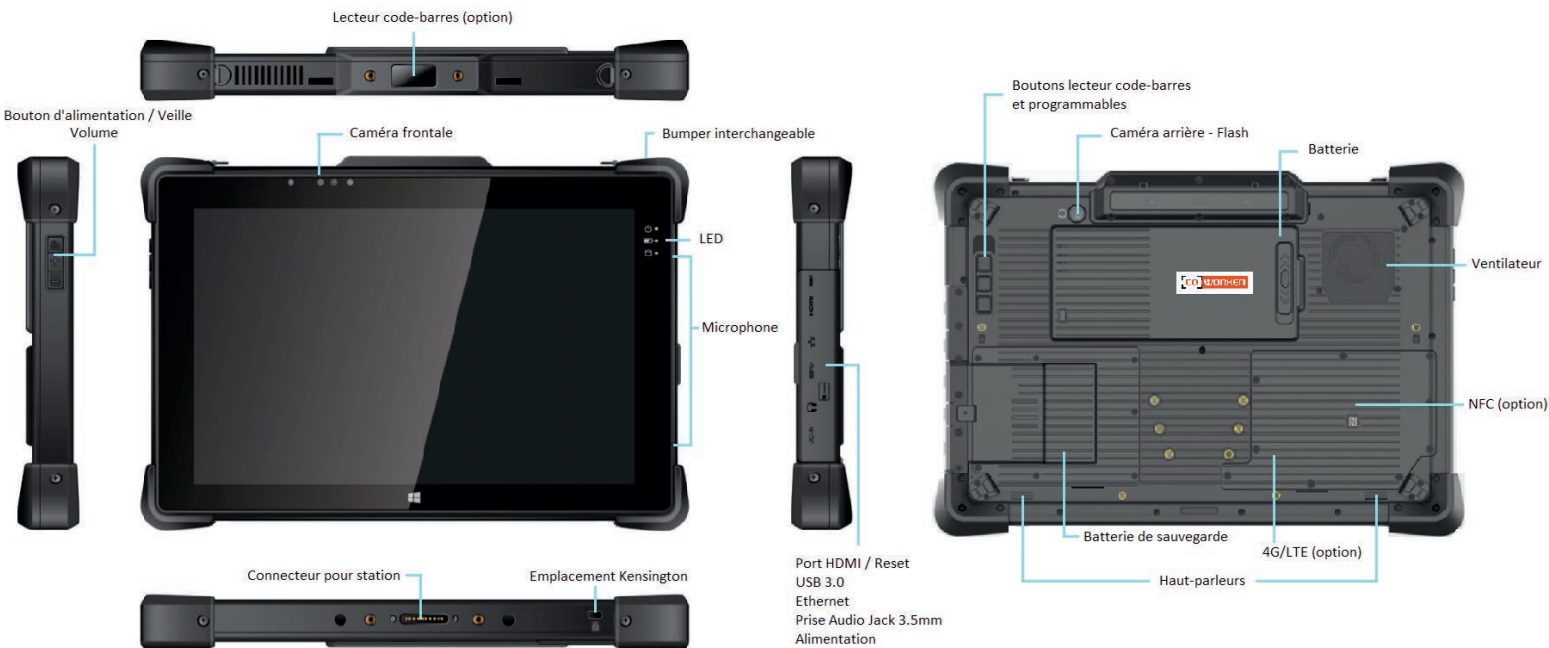

Station de bureau

OPTIONS DISPONIBLES

- Lecteur NFC
- Poignée arrière
- Module 4G LTE multi opérateur et GPS
- Lecteur code-barres 2D (Honeywell)
- Station d'accueil mobile, station de bureau

Chargeur de batterie

Station d'accueil mobile

SPÉCIFICATIONS PRODUIT

LOGICIEL	Windows 10 Pro / Windows 11	SANS FIL	4G LTE (Option) GPS Ublox M8 intégré Wi-Fi 802.11a/b/g/n/ AC Bluetooth® 4.2
DURABILITE	MIL-STD-810G (chutes multiples 1.2 m) 26 fois sur chaque angle et chaque côté avec la même tablette en fonctionnement IP65 Tumble test 200 fois x 1m Protection d'écran	ALIMENTATION	Batterie échangeable à chaud 7.6V, 6200 mAh, 47.12Wh Autonomie de batterie: jusqu'à 8 heures
CPU	Intel® Core i5 7200U Core i7 7500U sur projet	SECURITE	Chipset TPM 2.0 Lecteur NFC Emplacement câble Kensington
RAM	8/16 GB	CAPTEURS	Lecteur code-barres 1D/2D (Option) Capteurs MEMS sur 9 Axes (accéléromètre, boussole, gyroscope) Capteur de lumière ambiante Capteur de proximité
STOCKAGE	128/256/512GB/1To SSD	DIMENSIONS	317.5mm x 214mm x 27.5mm
AFFICHAGE	12" WUXGA 1920 x 1200 IPS 800 nits	POIDS	1.8 kg
AUDIO	2 microphones digitaux (compatibles Cortana) 2 haut-parleurs intégrés	ACCESSOIRES Disponibles	Poignée de main de remplacement Station d'accueil mobile Station de bureau Chargeur de batterie AC adapter 120W (19.5V / 6.15A) Chargeur Véhicule Système de fixation Snap Mount Stylet additionnel
ENTREE	Ecran capacitif 10 points multi-touch et stylet, mode d'utilisation avec des gants et sous la pluie 6 boutons physiques (3 boutons programmables)	TEMPERATURE	Température d'utilisation -20°C to 50°C Température de stockage -30°C to 60°C
INTERFACES	Connecteur pour station Port USB 3.0 Port RJ45 Gigabit Ethernet Port Micro HDMI Prise audio Jack 3.5mm Emplacement Micro SIM Emplacement pour carte Micro SDXC		
INDICATEURS DE STATUT	On/Off, statut de la batterie, HDD		
CAMERA	Caméra avant 2MP (Comp. Windows Hello) Caméra arrière 8MP, auto focus, flash		