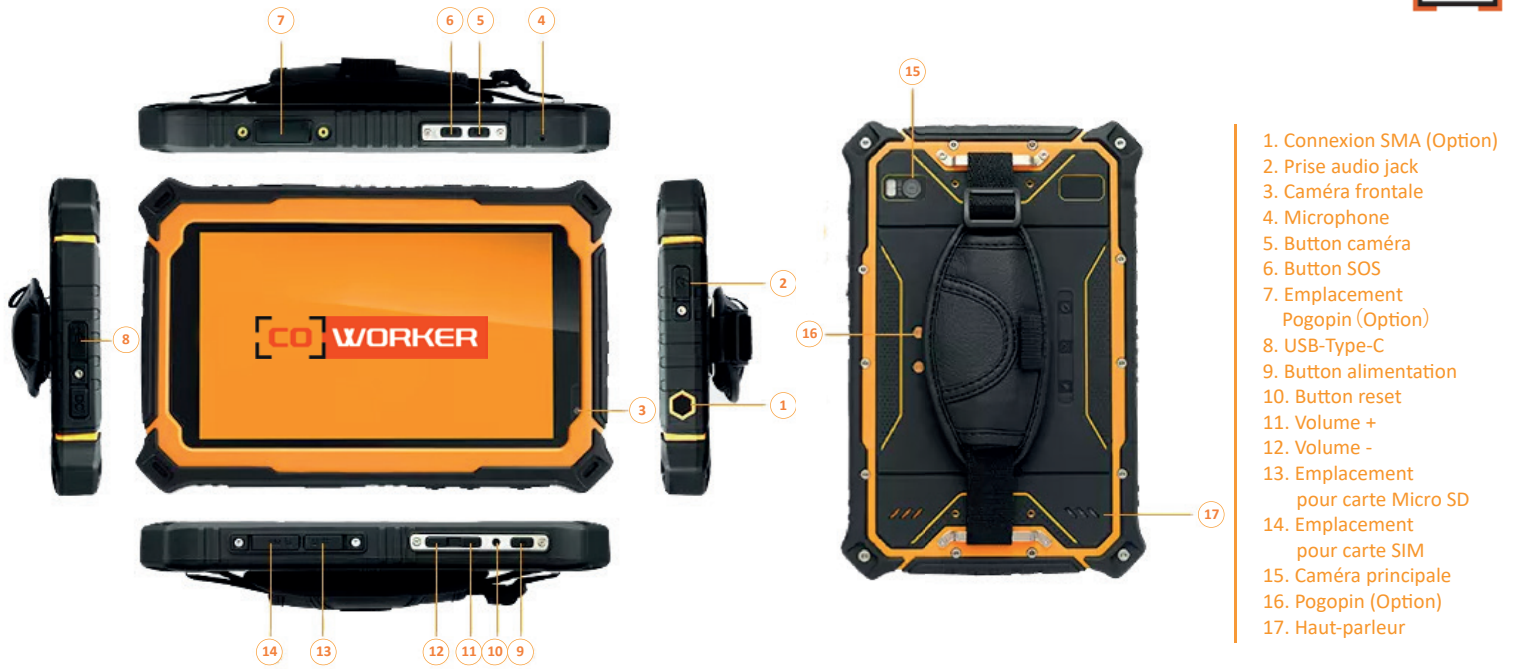

# CW-7A

**POWERFULL MOBILITY**

Indice de protection

1.2m  
Résistance aux chutes

Tumble Test

NFC

**MAINTENANCE EN FRANCE**

## **PAS DE COMPROMIS - VOUS POUVEZ TOUT AVOIR DURCIE, POURTANT COMPACTE ET PUISSANTE**

- Processeur HELIO P60 Octo Core 2.00GHz
- Android 10
- Testée au standard MIL STD 810G standard, résistance aux chutes 1.2m
- IP67
- Lisible en plein soleil, 1000 nits
- Température de fonctionnement: -20°C~+55°C
- Batterie standard 10000mAh
- Poignée arrière
- 4G LTE multi opérateurs avec GPS
- Lecteur NFC (en option)

## SPÉCIFICATIONS PRODUIT

<b>LOGICIEL</b>	Android 10	<b>SANS FIL</b>	4G LTE module GSM fonction GPS / Glonass / Beidou / AGPS Dual-band WIFI (2.4GHz/5GHz) single stream 802.11 a/b/g/n/ac Bluetooth® 4.2 Low Energy (LE)
<b>DURABILITE</b>	MIL-STD-810G (chutes multiples 1.2 m) 26 fois sur chaque angle et chaque côté avec la même tablette en fonctionnement IP67 Protection d'écran	<b>ALIMENTATION</b>	Batterie : 10000mAh AC power: 5V, 2A-10W
<b>CPU</b>	HELIO P60 Octo Core 2.00GHz	<b>SECURITE</b>	Lecteur NFC en option
<b>RAM</b>	8GB	<b>CAPTEURS</b>	Capteurs MEMS sur 9 Axes (accéléromètre, boussole, gyroscope) Capteur de lumière ambiante Capteur de proximité
<b>STOCKAGE</b>	128GB	<b>DIMENSIONS</b>	202 x 138 x 22 mm
<b>AFFICHAGE</b>	7" HD 720*1280 HD industriel 1000 nits Lisible en plein soleil	<b>POIDS</b>	700 g
<b>AUDIO</b>	1 microphone 1 haut-parleur intégré	<b>ACCESSOIRES</b>	Poignée arrière Station d'accueil mobile Chargeur additionnel
<b>ÉCRAN</b>	Ecran capacitif 5 points multi-touch et stylet, mode d'utilisation avec des gants et sous la pluie		
<b>INTERFACES</b>	USB Type-C 24 pin support OTG Audio Jack Emplacement carte SIM 1.8/3.3V Emplacement carte Micro SD; max 128GB		
<b>CAMERAS</b>	5MP caméra frontale 13MP caméra arrière, flash LED flash		